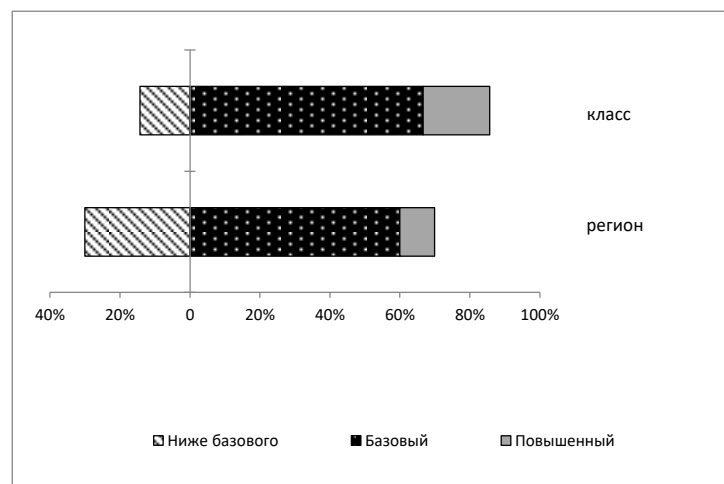

**Результаты КДР8 по естественно-научной грамотности, 2024 г.**

Код ОО по КИАСУО	410013
Название ОО	МБОУ Школа № 104
Класс	802

**Статистика выполнения заданий КДР8 ЕНГ**

1 вариант	2 вариант		Процент верно выполнивших в среднем по классу	Процент верно выполнивших в среднем по региону
1	15		23,81%	15,73%
2	16	1 балл	19,05%	21,95%
		2 балла	42,86%	36,74%
3	17		66,67%	44,48%
4	18		85,71%	59,04%
5	19	1 балл	23,81%	19,48%
		2 балла	71,43%	67,25%
6_1	20_1		33,33%	29,69%
6_2	20_2		28,57%	26,41%
7	21		33,33%	36,38%
8	1		47,62%	17,25%
9	3		23,81%	11,38%
10	2		47,62%	46,24%
11	4		28,57%	35,21%
12	5		28,57%	31,69%
13	6	1 балл	19,05%	15,85%
		2 балла	4,76%	0,35%
14	7		80,95%	22,54%
15	8		19,05%	21,83%
16	9		28,57%	49,30%
17	10		33,33%	30,63%
18_1	12_1		61,90%	44,13%
18_2	12_2		61,90%	45,42%
19	13		19,05%	15,26%
20	14		57,14%	40,85%
21	11		33,33%	29,11%
Средний первичный балл			11,43	9,19
Средний процент первичного балла от максимально возможного балла			43,96%	35,33%

**Распределение участников КДР8 ЕНГ по уровням достижений**

	Ниже базового	Базовый	Повышенный
Класс	14,29%	66,67%	19,05%
Регион	30,04%	59,98%	9,98%

**Средний процент освоения основных групп умений**

	1 группа	2 группа	3 группа
Класс	38,78%	46,32%	45,24%
Регион	26,89%	40,74%	35,27%